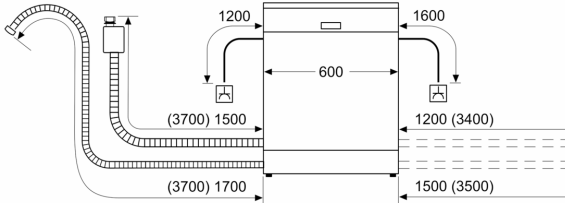

Maße

- Gerätemaße (H x B x T): 84.5 cm x 60.0 cm x 60.0 cm

¹ auf einer Energieeffizienzklassen-Skala von A bis G

²Energieverbrauch kWh/100 Betriebszyklen (im Programm Eco 50 °C)

³ Wasserverbrauch in Liter pro Betriebszyklus (im Programm Eco 50 °C)

⁴ Programmdauer im Programm Eco 50 °C

* Garantiebedingungen finden Sie unter <https://www.bosch-home.com/de/>

Serie 4, Freistehender Geschirrspüler, 60 cm, Weiß SMS4ETW00E

Maße in mm

□ Steckdose
() Werte mit Verlängerungssatz