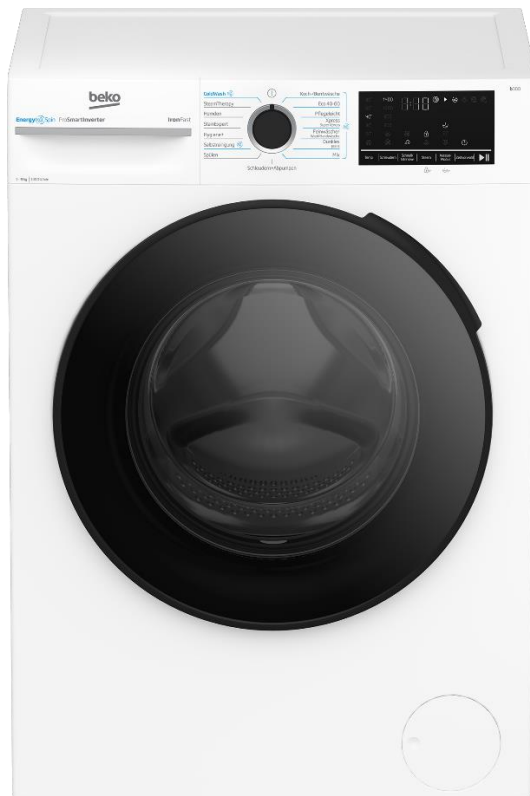

Waschvollautomat

BM3WFU4941A

EAN: 8690842667626

Notizen

- EnergySpin- bis zu 35% sparsamer
- Ironfast-Weniger Falten und leicht zu bügelnde Kleidung
- Coldwash- Wasser und Zeitersparnis
- Wassermodus

Allgemein:

Beladungskapazität (kg): 9
Typ: Frontlader
Einbaugerät: Nein
10 Jahre Motorgarantie: Ja
Display: Multifunktionsdisplay
Wasserzulauf: Einzel (Kalt)
Türanschlag: Links, nicht wechselbar

Max. Schleuderdrehzahl (U/Min.): 1400
Farbe: Weiß
Unterbaufähig: Nein
ProSmart Inverter Motor: Ja
Einfüllöffnung: Groß – 34 cm
Wasserschutzsystem: Watersafe
EPREL-ID: 1827438