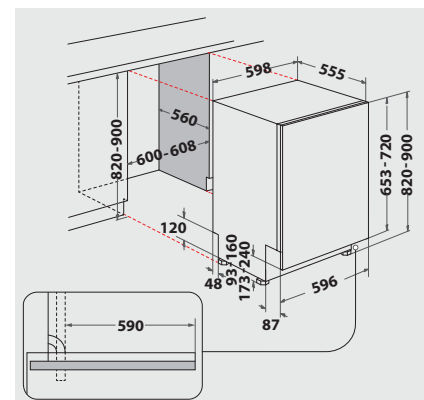

¹ Energieeffizienzklassen-Spektrum von A bis G