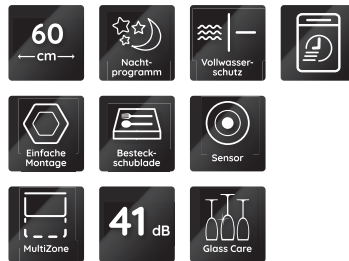

B0I D541A S

Vollintegrierbarer Geschirrspüler (60 cm)

Bauknecht

Für mich und mein Zuhause

TOP 4

- ActiveDry – automatisches Türöffnungssystem für perfekt getrocknetes Geschirr
- Besteckschublade
- Option MultiZone – separates Ober- oder Unterkorbspülen
- Sensor-Programm – perfekte Reinigungsergebnisse bei effizientem Wasser- und Energieverbrauch

SILBER

B0I D541A S

EAN 40 11577 86664 3

BAUART

- Nicht hocheinbaufähig

AUSSTATTUNG

- **ActiveDry** – automatisches Türöffnungssystem für perfekt getrocknetes Geschirr (abschaltbar)
- Übersichtliches Display mit Restzeitanzeige und 1 – 24 Std. Startzeitvorwahl
- Optische Betriebsanzeige – Lichtpunkt am Boden
- Akustisches Signal zeigt das Programmende an
- Elektronische Salz- und elektronische Klarspülernachfüllanzeige
- Edelstahl-Innenraum für maximale Hygiene
- Doppelscharnier
- Vollwasserschutz

SPÜLPROGRAMME

- **7 Standardprogramme und 1 Sensorprogramm**
- 4 verschiedene Reinigungstemperaturen
- Spülprogramme: ECO, Kalt Vorspülen, Sensorprogramm, Intensivprogramm, Glasprogramm, Nachtprogramm, Spülen und Trocknen in 85 Min.
- Sensor-Programm – perfekte Reinigungsergebnisse bei effizientem Wasser- und Energieverbrauch
- **Rapid 50°** – sauber im Handumdrehen

- 8 umklappbare Tellersegmente im Unterkorb
- Herausnehmbarer zusätzlicher Besteckkorb

VERBRAUCHSWERTE

- Energieeffizienzklasse C, Reinigungsleistungsindex 1,13, Trocknungsleistungsindex 1,07¹
- 14 Maßgedecke
- Energieverbrauch des eco-Programms pro 100 Betriebszyklen: 75 kWh Strom
- 9,5 Liter Wasser, 0,746 kWh Strom im eco-Programm pro Betriebszyklus
- Programmdauer des eco-Programms: 3:10 h
- Nur 41 dB(A) re 1 pW Betriebsgeräusch, Luftschallemissionsklasse B