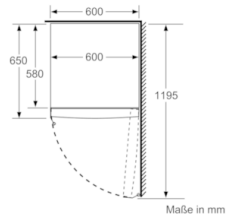

Serie | 4, Freistehender Gefrierschrank, 161 x 60 cm, weiß GSN29EWEV

	a	b	c	d	e	f
KSW36, GSD36	187					
KSV36, KSF36, GSN36, GSV36	186					
KSV33, GSN33, GSV33	176	60	65	58	60	119.5
KSV29, GSN29, GSV29	161					
GSV24	146					
GSN51	161					
GSN54	176	70	78	70	70	142
GSN58	191					

Maße in cm