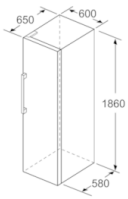

Serie | 4, Freistehender Gefrierschrank, 161 x 60 cm, weiß GSN29EWEV

	a	b	c	d	e	f
KSW36, GSD36	187					
KSV36, KSF36, GSN36, GSV36	186					
KSV33, GSN33, GSV33	176	60	65	58	60	119.5
KSV29, GSN29, GSV29	161					
GSV24	146					
GSN51	161					
GSN54	176	70	78	70	70	142
GSN58	191					

Maße in cm